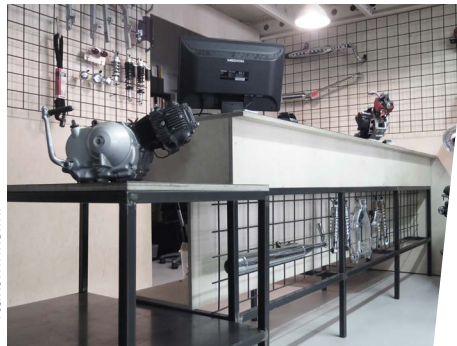

verkoopbalie en presentatiewand
4taktwinkel.nl